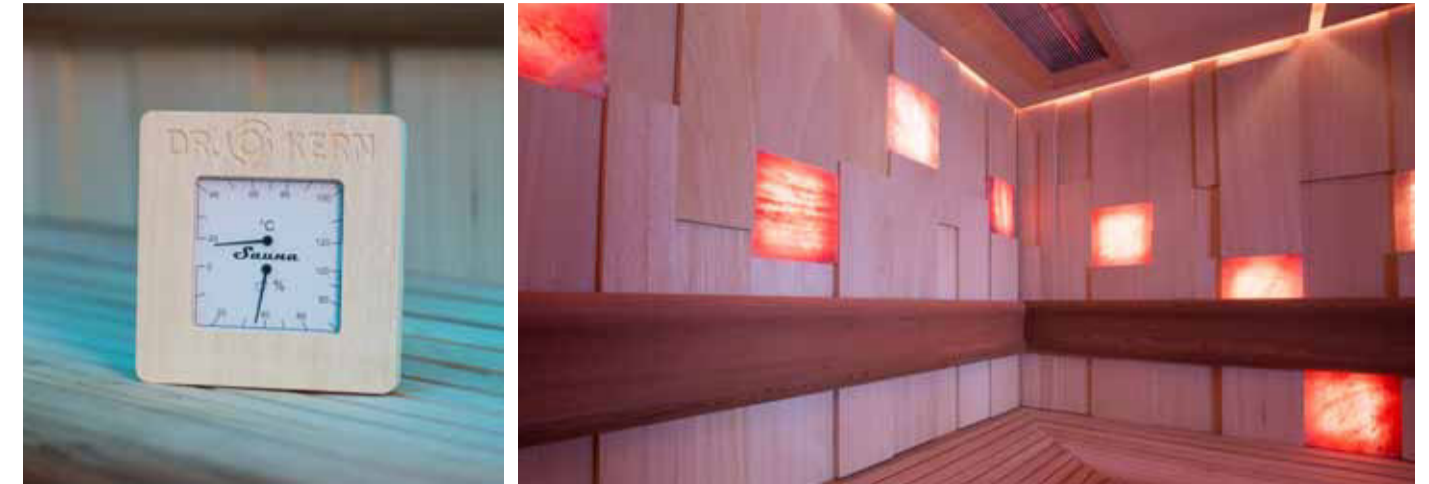

## Premium sauna

- Sauna für sechs bis acht Personen
- Premium L 220 x 200 x 210 cm
- Premium XL 250 x 210 x 210 cm

### Standard- und Basisausstattung

- Innen- und Außenverarbeitung (ohne Rückwand) in kubistischer Abachi
- Ergonomisch geformte Liegen, Rücken- und Kopflehen, Zwischenbankverkleidung und Fußbodenrost aus Zeder
- EOS-Saunaofen, EURO in 9 kW mit Ofenschutz aus Abachi, EOS-Digitalsteuerung EmoTec D
- Tür (1865 x 690 x 8 mm) aus gehärtetem Klarglas inkl. Türbändern aus Edelstahl; Griffe innen Abachi, außen Edelstahl
- Mit LED-Farblicht hinterleuchtete Dekoelemente aus Himalaya-Salzsteinfliesen mit glatter Oberfläche
- 2 Lautsprecher unter der Bank; Anschlussmöglichkeit für iPod, MP3-Player, etc.
- Indirekte LED-Farblichtbeleuchtung in der Zwischendecke (Standard: nur an den Seitenwänden)
- Sanduhr und Thermometer

### Optional erhältlich

	Sternenhimmel, Anzahl der Lichtpunkte/Spots: 150 x 2 mm und 30 x 4mm		Innenseiten mit Zeder-Profilbrettern 15 x 185 mm
	Außenseiten in Flecht-Lederoptik in vier Farben: schwarz, weiß, bronze oder mocca		DR. KERN SSI-Strahler; 2 x 500 W in der Decke; Schalter mit Timerfunktion
	Konturleisten aus Edelstahl (nur bei Flechtleder-Optik möglich)		Salzverdampfer, Leistung ~660 ml/h, für Kabinen ~ 12 bis 13 m³
	Innenseiten, alternative Furnierplatten nach Wahl		Indirekte LED-Farblichtbeleuchtung in der Zwischendecke, auch diagonal