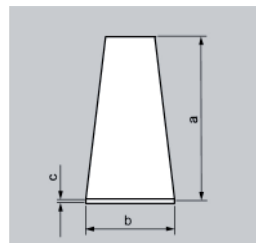

### ATLANTIC / OCEAN

Acrylscheibe Oberteil

Acrylscheibe Liege

Maße:

a 2010 mm  
b 1016 mm  
c 2 mm

Maße:

a 1900 mm  
b 786 mm  
c 3 mm

### SUNRAY / SUNEMOTION

Acrylscheibe Oberteil

Acrylscheibe Liege

Maße:

a 1705mm  
b 1026 mm  
c 2 mm

Maße:

a 1850 mm  
b 786 mm  
c 3 mm