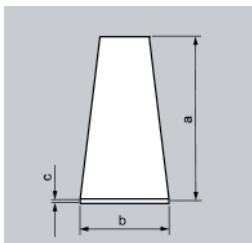

### ATLANTIC / OCEAN

Acrylscheibe Oberteil

Acrylscheibe Liege

Maße:

a 2010 mm  
b 1016 mm  
c 2 mm

Maße:

a 1900 mm  
b 786 mm  
c 3 mm

### SUNRAY / SUNEMOTION

Acrylscheibe Oberteil

Acrylscheibe Liege

Maße:

a 1705mm  
b 1026 mm  
c 2 mm

Maße:

a 1850 mm  
b 786 mm  
c 3 mm