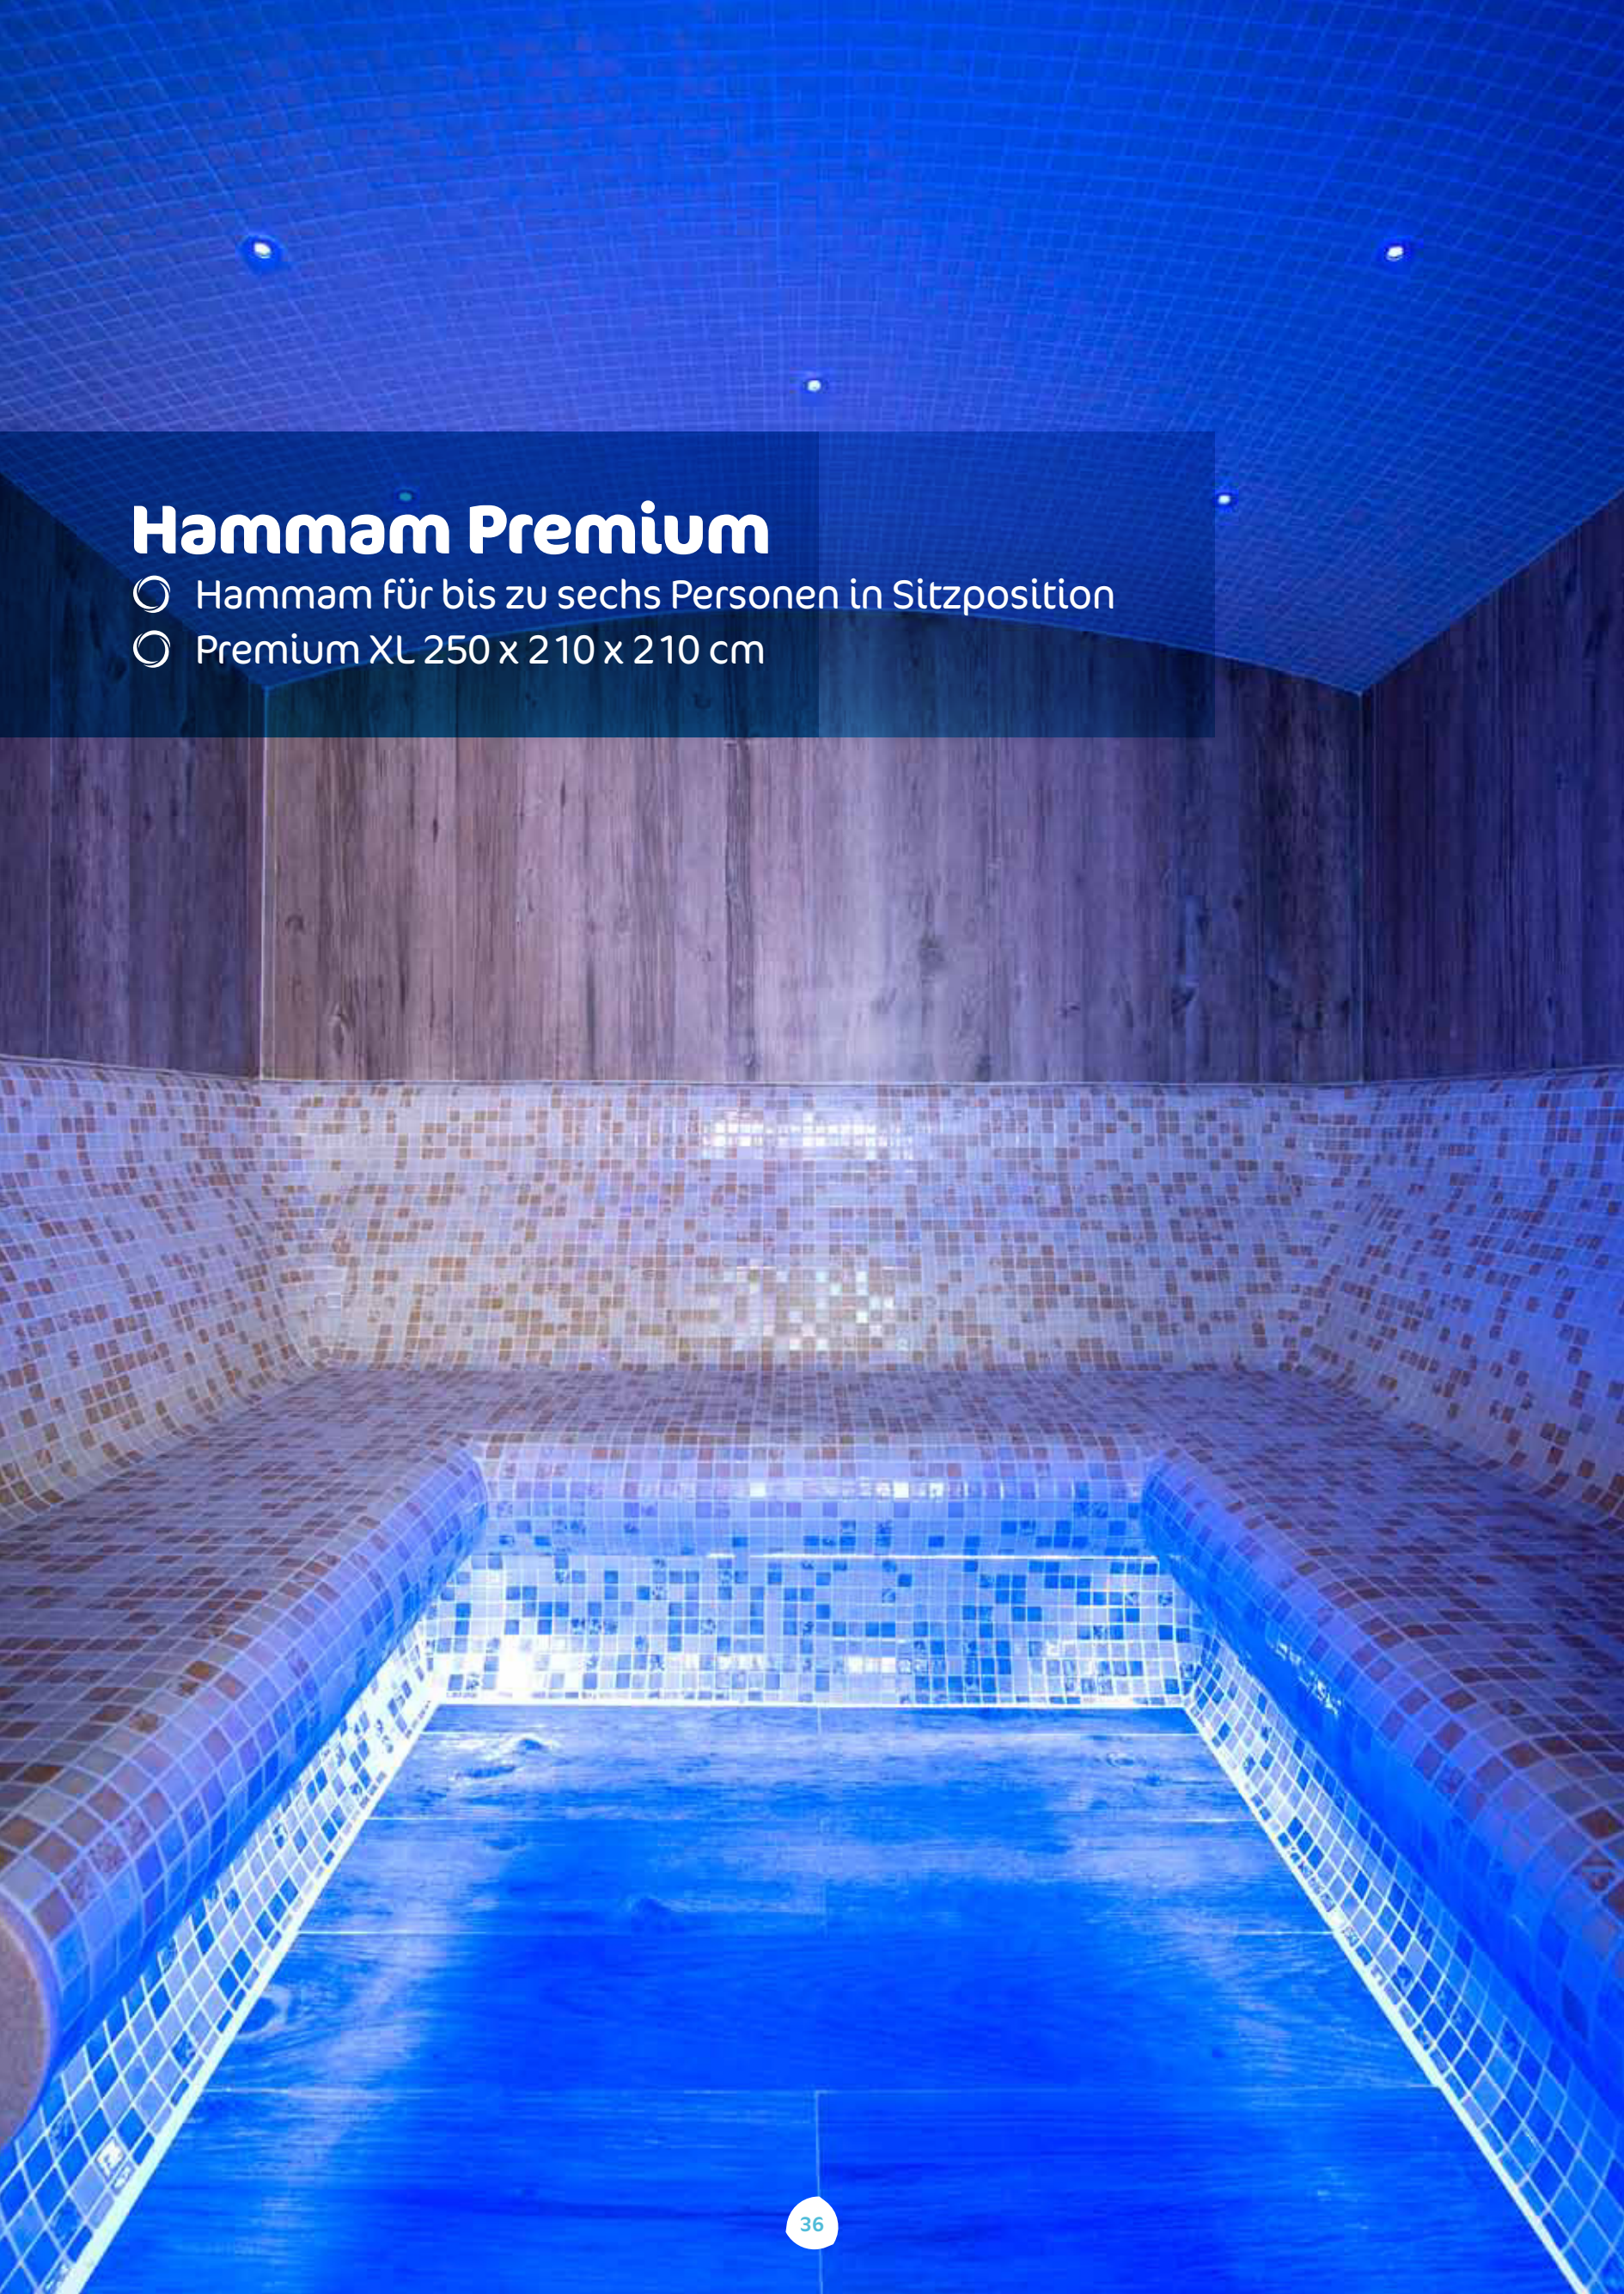

Hamмам Premium

- Hammam für bis zu sechs Personen in Sitzposition
- Premium XL 250 x 210 x 210 cm

Standard- und Basisausstattung

- Wände und Decke aus hochwertigen 50 mm EPS-Hartschaum-Bauplatten; verlegefertige Mörtel-Schicht
- Komfortable Sitzbänke in U-Form angeordnet ausgeführt mit EPS-Hartschaum-Bauplatten
- Liege und Sitzbänke veredelt mit Ezarri-Glasmosaik-Fliesen
- Tonnengewölbe-Decke in EPS-Hartschaum-Bauplatten ausgeführt; veredelt mit dekorativer, weißer Epoxyd-Schicht
- Wände veredelt mit Holzimitat-Fliesen - Außenseiten und Decke (außen) unverarbeitet
- EOS-Dampfgenerator SteamTec-Premium mit Digitalsteuerung in 9 kW inkl. Aromapumpe
- Tür (1865 x 690 x 8 mm) aus gehärtetem Klarglas mit Edelstahlbeschlägen
- LED-Farblichtstreifen unter der Liege bzw. Bank; 4 RGB-Lichtspots in der Decke

Optional erhältlich

Außenseiten in Flecht-Lederoptik in vier Farben: schwarz, weiß, bronze oder mocca

Konturleisten aus Edelstahl (nur bei Flechtleder-Optik möglich)

Veredlung mit Glasmosaik-Fliesen von Ezarri oder Bisazza; Preis je nach Farbe/Format