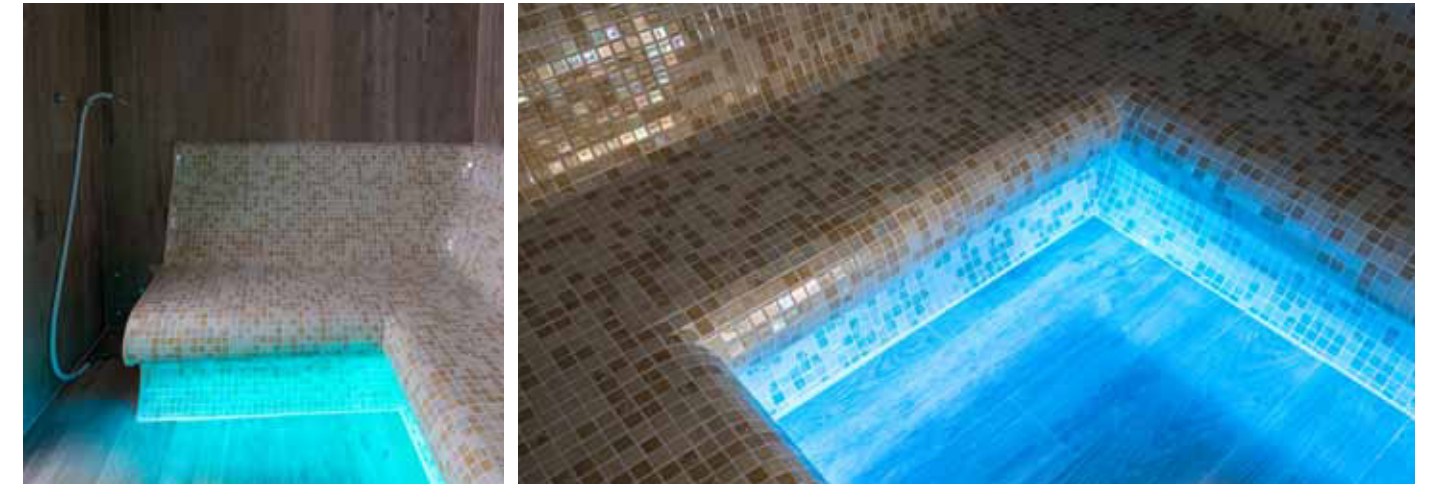

Hamмам Premium

- Hammam für bis zu sechs Personen in Sitzposition
- Premium XL 250 x 210 x 210 cm

Standard- und Basisausstattung

- Wände und Decke aus hochwertigen 50 mm EPS-Hartschaum-Bauplatten; verlegefertige Mörtel-Schicht
- Komfortable Sitzbänke in U-Form angeordnet ausgeführt mit EPS-Hartschaum-Bauplatten
- Liege und Sitzbänke veredelt mit Ezarri-Glasmosaik-Fliesen
- Tonnengewölbe-Decke in EPS-Hartschaum-Bauplatten ausgeführt; veredelt mit dekorativer, weißer Epoxyd-Schicht
- Wände veredelt mit Holzimitat-Fliesen - Außenseiten und Decke (außen) unverarbeitet
- EOS-Dampfgenerator SteamTec-Premium mit Digitalsteuerung in 9 kW inkl. Aromapumpe
- Tür (1865 x 690 x 8 mm) aus gehärtetem Klarglas mit Edelstahlbeschlägen
- LED-Farblichtstreifen unter der Liege bzw. Bank; 4 RGB-Lichtspots in der Decke

Optional erhältlich

Außenseiten in Flecht-Lederoptik in vier Farben: schwarz, weiß, bronze oder mocca

Konturleisten aus Edelstahl (nur bei Flechtleder-Optik möglich)

Veredlung mit Glasmosaik-Fliesen von Ezarri oder Bisazza; Preis je nach Farbe/Format